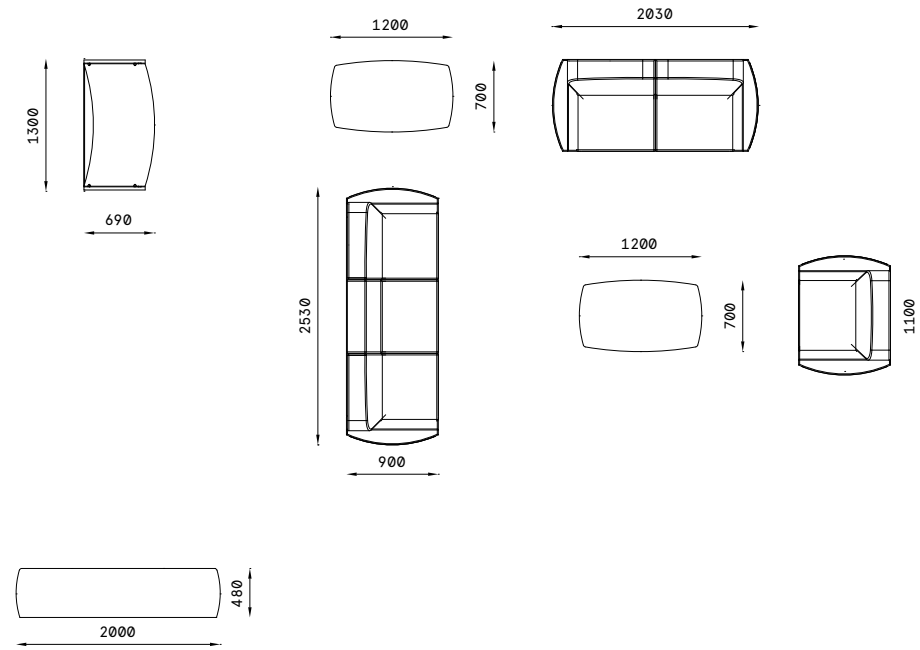

Dati tecnici/Technical Data