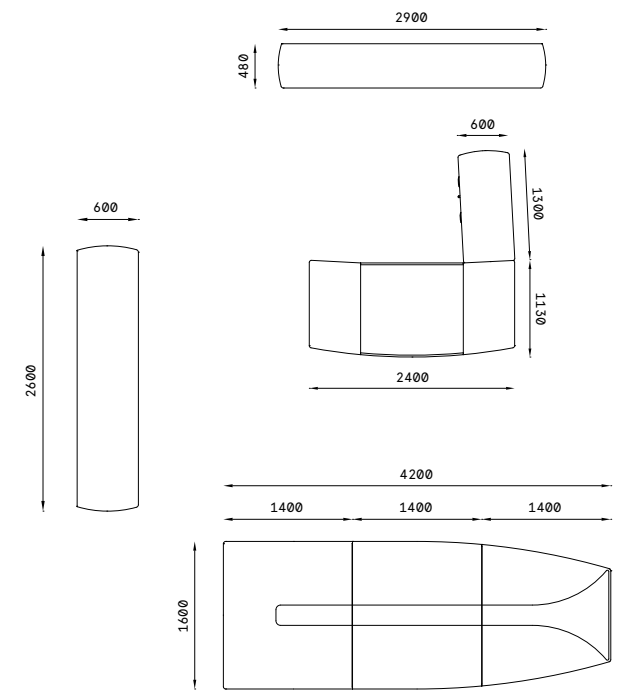

Dati tecnici/Technical Data

Finiture/Finishes

Legno
Wood

GC22
Frassino tinto Corda
Corda dyed ash

Pelle
Thin leather

PS48 Argento
Silver

Filo luce
Flush element

AC82 Metallo cromato
Chromed metal

+ La forma del nuovo tavolo riunione semiovale porta l'attenzione sul leader.

The shape of the new semi-oval table places focus on the meeting leader.

+ Le giunzioni tra i top dei tavoli sono impreziosite da un filo luce in acciaio cromato o dorato 24 K.

The joints between table tops are enhanced by a steel chrome-plated or 24-carat gold-plated flush band.