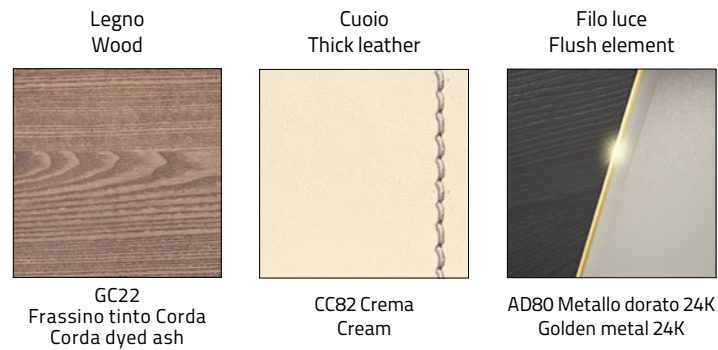

AD80 Metallo dorato 24K
Golden metal 24K

AVANTGARD

Dati tecnici/Technical Data

Finiture/Finishes

AVANTGARD

Dati tecnici/Technical Data

Finiture/Finishes

iSixty#Avantgarde

AVANTGARDE

Dati tecnici/Technical Data

Finiture/Finishes

+ Incavo del bracciolo e fregio sullo schienale: possono essere in tinta con il rivestimento oppure in pelle oro o argento.

Arm hollow and frieze pattern on back: they are available in the same colour as the upholstery or in thin leather with gold or silver finish.