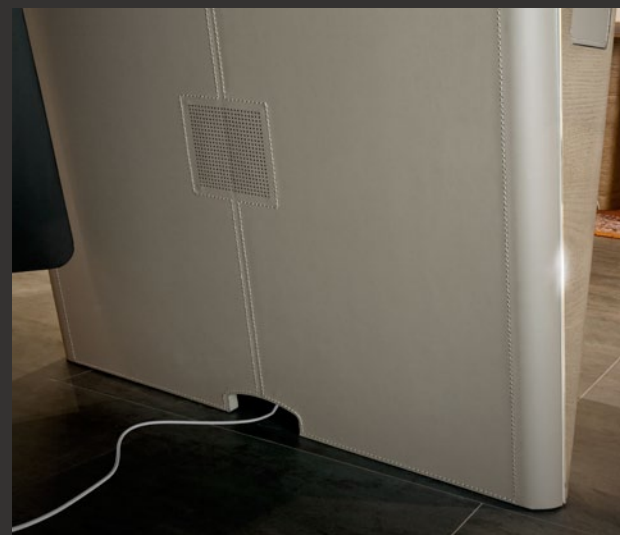

Scrivania o cabina di regia? Scrivania o cassa armonica? Lavorare telefonando senza il dispositivo in mano o rilassarsi ascoltando musica in Hi-Fi? Tutto questo è Soundoffice.

Writing desk or control room? Writing desk or soundbox? Working on the phone without having to hold it in your hand or relaxing while listening to Hi-Fi music? All this is Soundoffice.