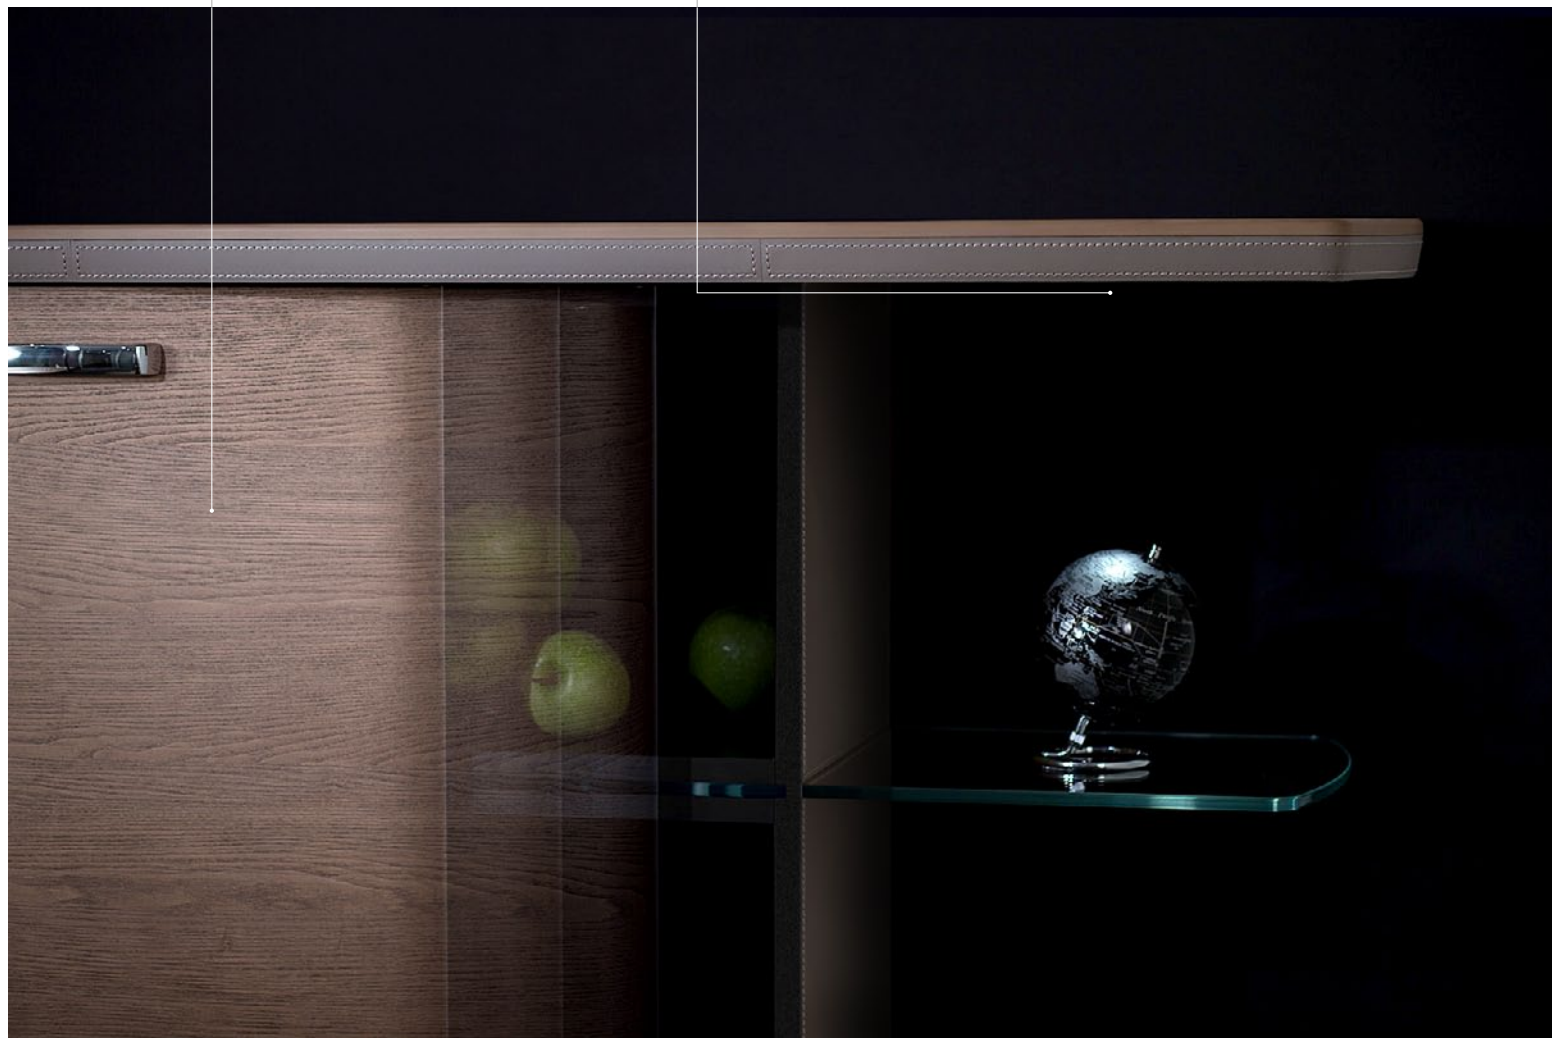

Finiture/Finishes

+ Cassetto scorrevole push-open integrato nello spessore del piano: vi si può riporre comodamente tastiera e mouse.

Sliding push-open drawer integrated in the thickness of the table: designed to contain keyboard and mouse.

+ Portamonitor a scomparsa con telecomando. Lo sportello di chiusura complanare è rivestito in cuoio cucito a punto sella.

Foldaway monitor table with remote control. The coplanar overlapping door is upholstered with saddle-stitched thick leather.

⊕ Anta bombata con apertura scorrevole rifinita con fili luce cromati o dorati 24 carati.
Convex door with sliding opening finished with chrome-plated or 24-carat gold-plated flush bands.

⊕ Sistema di illuminazione esterna tramite faretti a led collocati sotto il top superiore.
External lighting system by means of spotlights and LEDs located underneath the upper top.