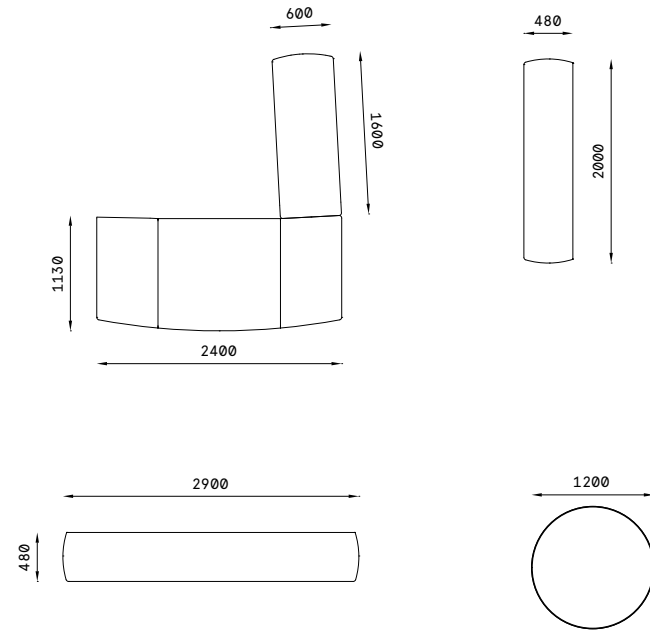

AD80 Metallo dorato 24K
Golden metal 24K

AVANTGARD

Dati tecnici/Technical Data

Finiture/Finishes

AVANTGARD

Dati tecnici/Technical Data

Finiture/Finishes

iSixty#Avantgarde