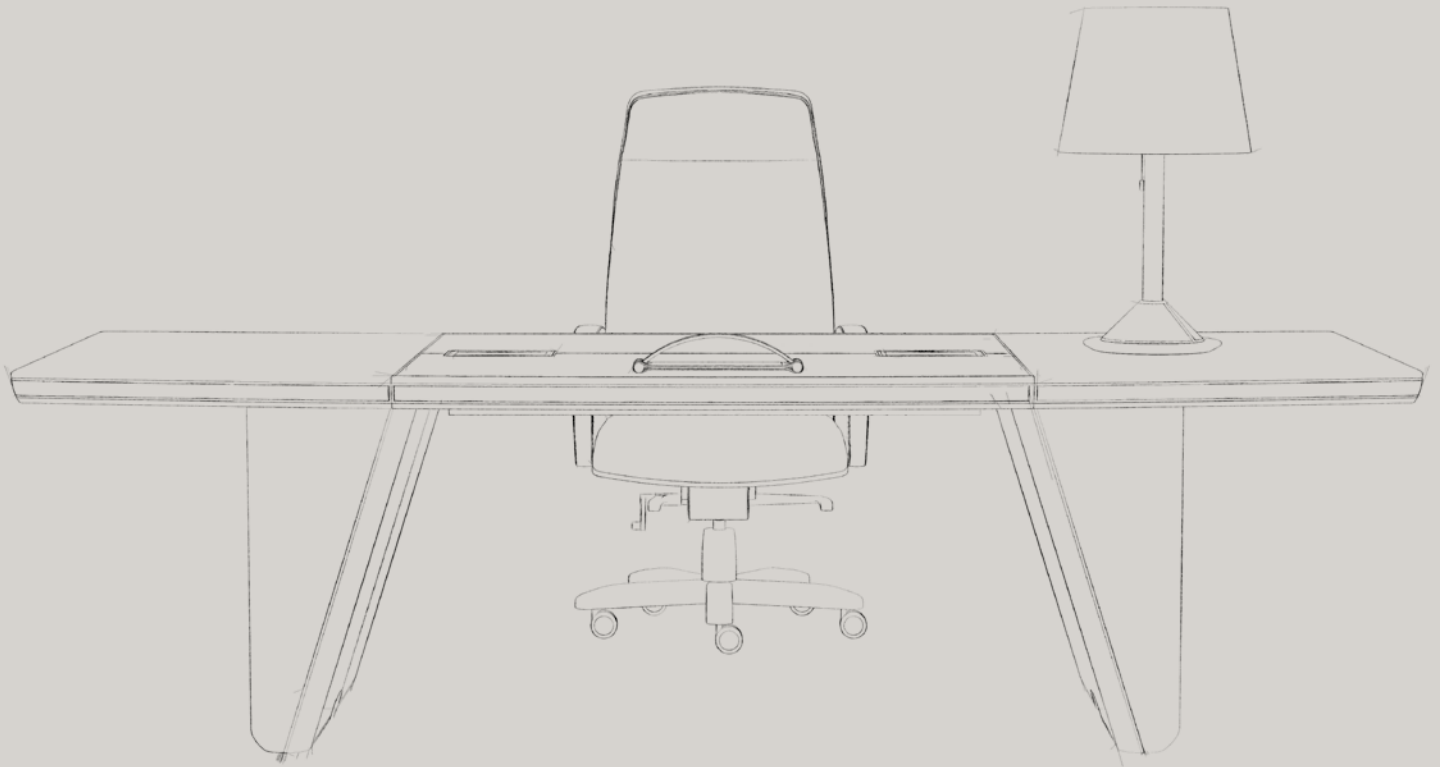

iSixty
COLLECTION