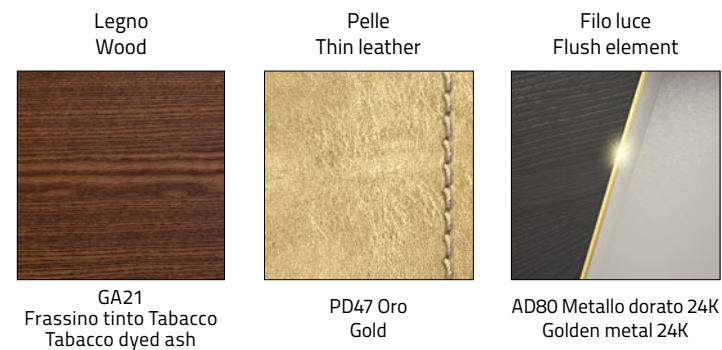

Dati tecnici/Technical Data

Finiture/Finishes

Legno
Wood

GC22
Frassino tinto Corda
Corda dyed ash

Pelle
Thin leather

PS48 Argento
Silver

Filo luce
Flush element

AC82 Metallo cromato
Chromed metal

The joints between table tops are enhanced by a steel chrome-plated or 24-carat gold-plated flush band.

LUXURY

Dati tecnici/Technical Data

Finiture/Finishes

+ Carica batterie ad induzione integrato nel piano, per smartphone e tablet compatibili.
Induction battery charger integrated in top, for compatible smartphones and tablets.

+ Comodo cassetto portapenne integrato nello spessore del piano con vani rivestiti in pelle o cuoio.
Convenient pen drawer integrated in the top thickness with leather-covered compartments.

+ Maniglie cromate o placcate in oro 24 carati, disponibili anche con rivestimento in pelle o cuoio.