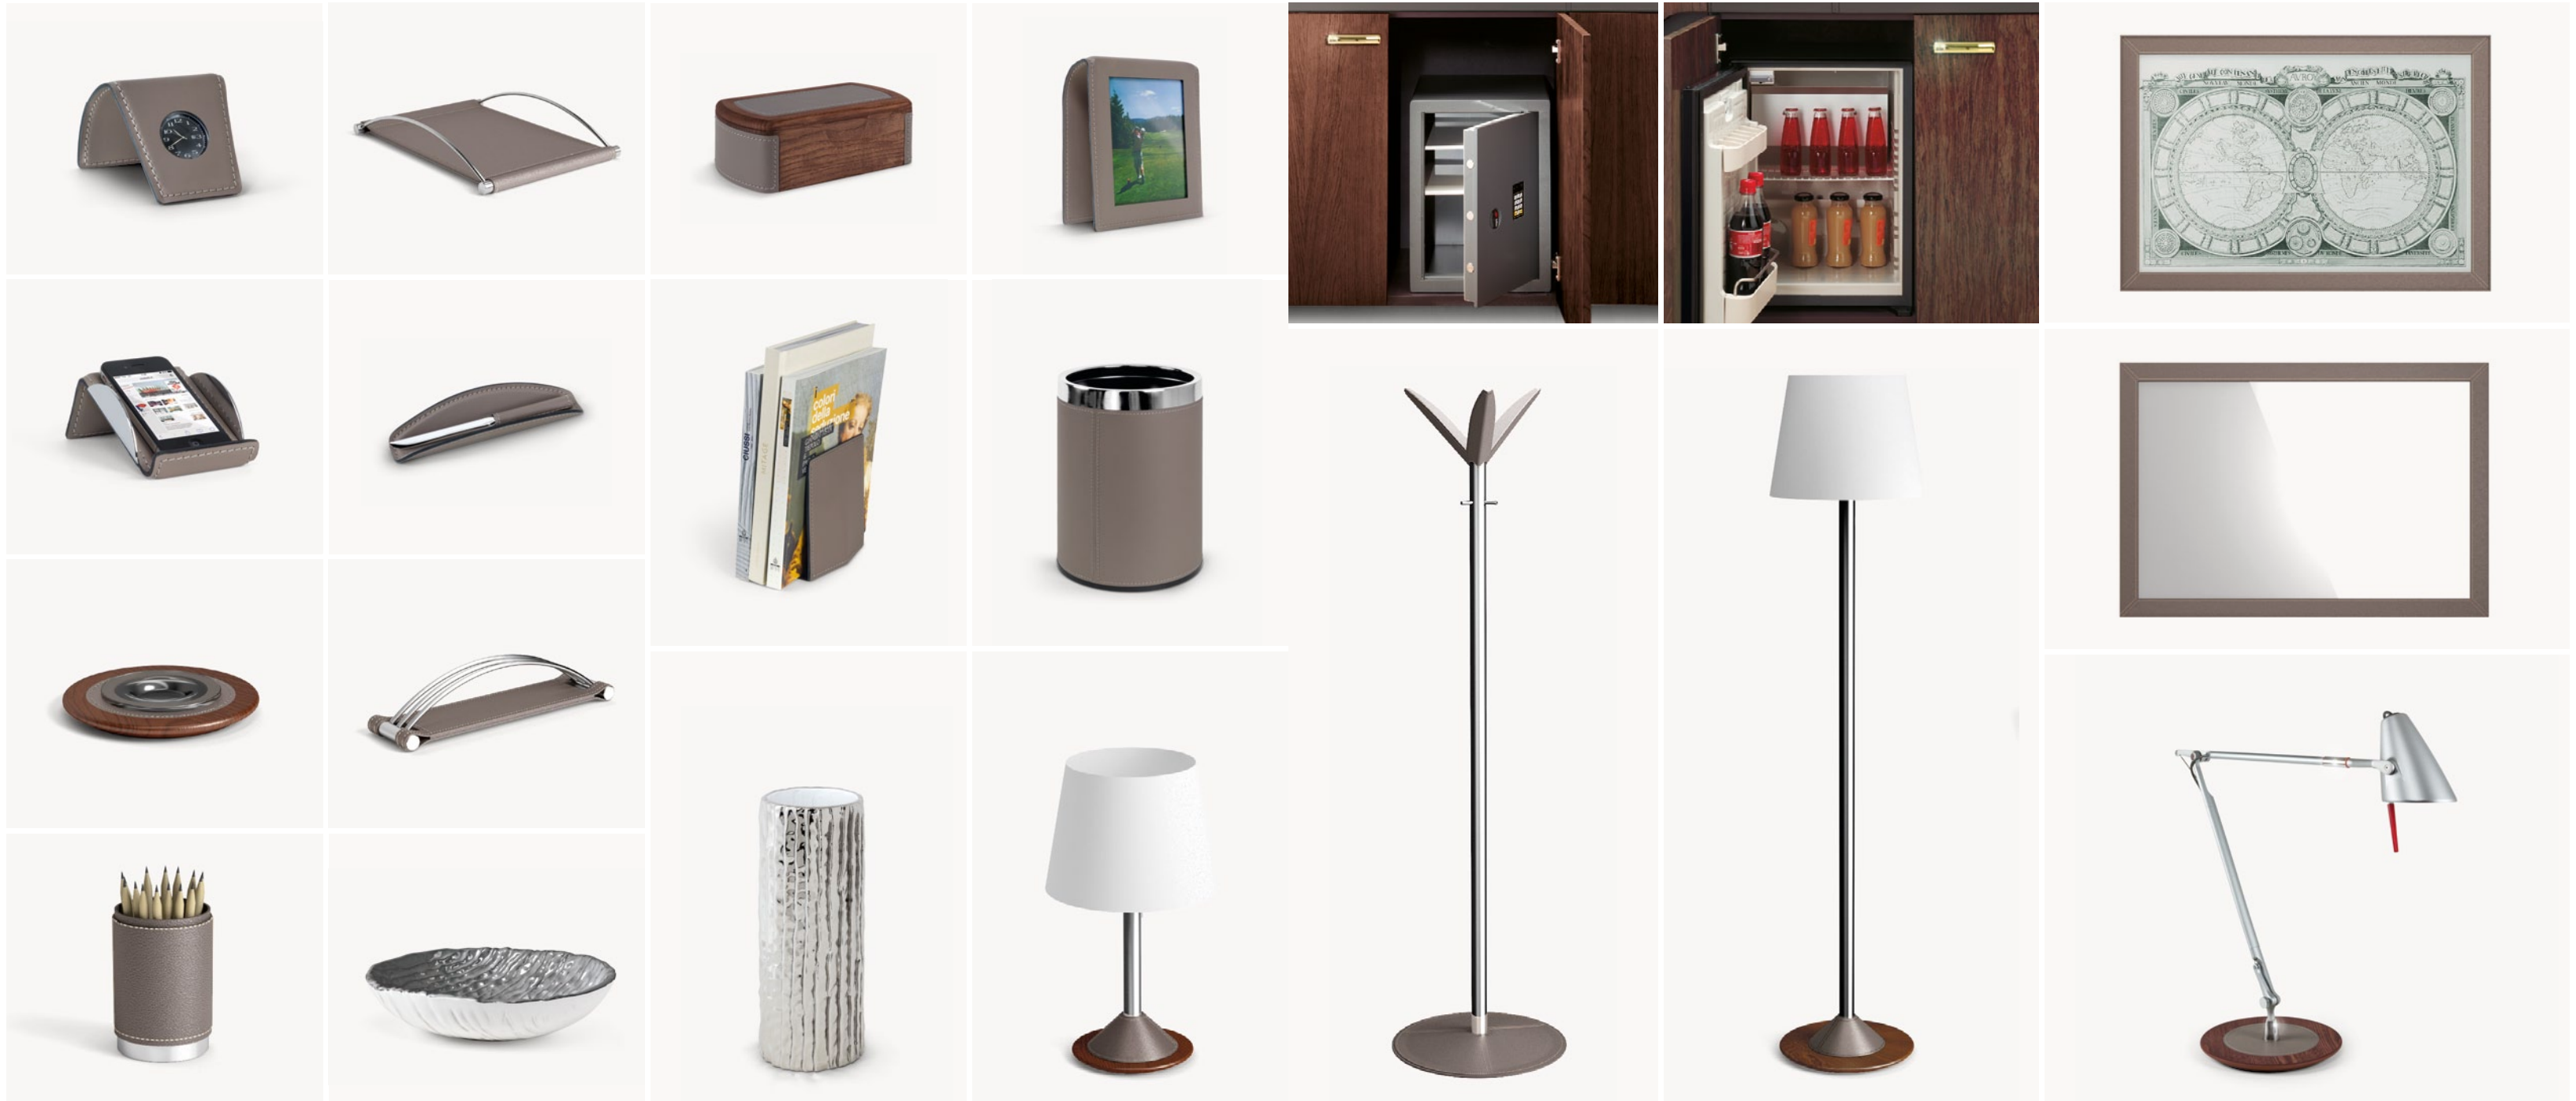

iSixty Accessori/Accessories