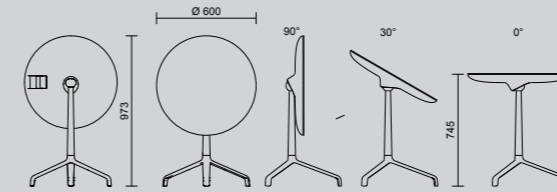

Scocca rotonda, senza ruote / Round shell, without casters