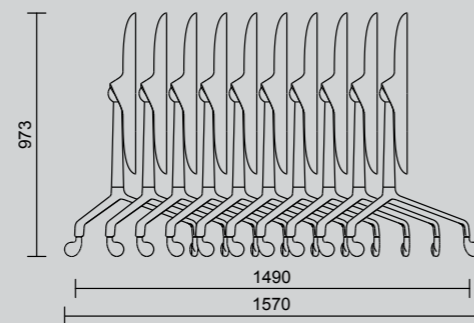

Il piano di UseMe è reclinabile in tre posizioni: 0°, 30° e 90°.

UseMe può essere aperto a 0° quando serve e facilmente richiuso a 90° per essere riposto in un spazio limitato: 10 tavoli in 1,50 m di profondità.

Nella versione con Pad System inclinando di 30° il piano si attiva automaticamente un sistema di appoggio che permette di usare tablet, smartphone e qualsiasi altro oggetto. L'inclinazione a 30° del tavolino consente una posizione corretta ed ergonomica diminuendo i riflessi e permettendo una posizione meno inclinata in avanti per un'attività visiva più confortevole.

The plan of UseMe can be reclined in three positions: 0°, 30° and 90°.

UseMe can be opened to 0° when needed and easily closed again at 90° to be stored in a limited space: 10 tables in 1.50 m deep.

In the version with Pad System, inclining the top of UseMe, a support system comes out automatically permitting the use of tablets, smartphones, books, etc. The inclination of 30° of the table allows a better vision and a more comfortable and correct working position.