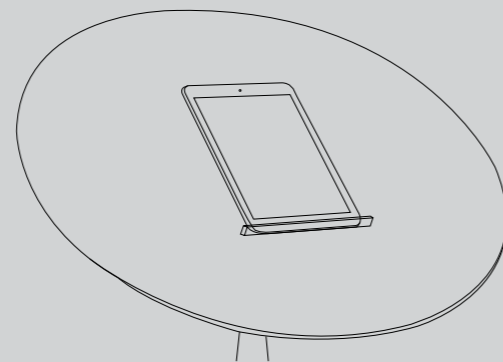

Il piano di UseMe è reclinabile in tre posizioni: 0°, 30° e 90°.

UseMe può essere aperto a 0° quando serve e facilmente richiuso a 90° per essere riposto in un spazio limitato: 10 tavoli in 1,50 m di profondità.

Nella versione con Pad System inclinando di 30° il piano si attiva automaticamente un sistema di appoggio che permette di usare tablet, smartphone e qualsiasi altro oggetto. L'inclinazione a 30° del tavolino consente una posizione corretta ed ergonomica diminuendo i riflessi e permettendo una posizione meno inclinata in avanti per un'attività visiva più confortevole.

The plan of UseMe can be reclined in three positions: 0°, 30° and 90°.

UseMe can be opened to 0° when needed and easily closed again at 90° to be stored in a limited space: 10 tables in 1.50 m deep.

In the version with Pad System, inclining the top of UseMe, a support system comes out automatically permitting the use of tablets, smartphones, books, etc. The inclination of 30° of the table allows a better vision and a more comfortable and correct working position.