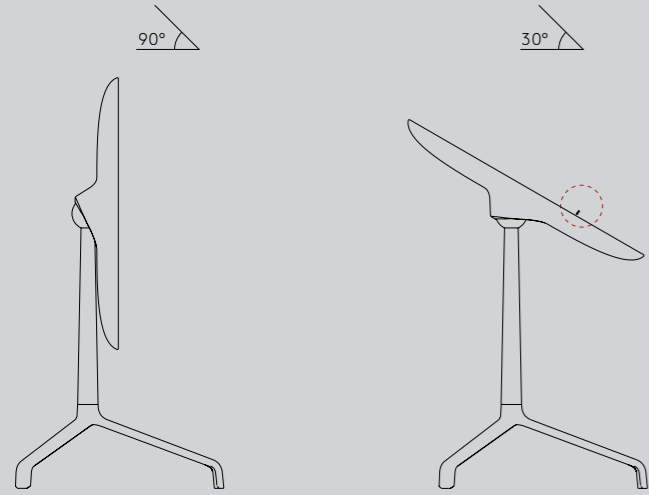

Pad System

Il piano di UseMe è reclinabile in tre posizioni: 0°, 30° e 90°.

UseMe può essere aperto a 0° quando serve e facilmente richiuso a 90° per essere riposto in un spazio limitato: 10 tavoli in 1,50 m di profondità.