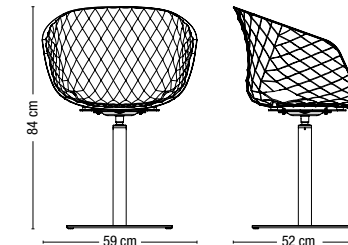

POLTRONCINA CON TELAIO A 4 GAMBE IN ACCIAIO.
Armchair with 4 legs steel frame.

599

POLTRONCINA CON TELAIO A 4 GAMBE IN LEGNO.
Armchair with 4 legs wooden frame.

596

POLTRONCINA CON TELAIO A TRALICCIO IN ACCIAIO.
Armchair with steel wire frame.

595

POLTRONCINA CON TELAIO A SLITTA IN ACCIAIO.
Armchair with steel sled frame.

597-5P ^{360°}

POLTRONCINA CON TELAIO A 5 RAZZE GIREVOLE IN ACCIAIO.
Swivel armchair with 5 ways steel frame.

597-5R ^{360°}

POLTRONCINA SU RUOTE CON TELAIO A 5 RAZZE GIREVOLE IN ACCIAIO.
Swivel armchair with 5 ways steel frame with castors.

598 ^R

POLTRONCINA CON TELAIO A BASAMENTO CENTRALE IN ACCIAIO CON MECCANISMO DI RITORNO.
Armchair with central steel base and kick-back device.

IMPILABILE / Stackable
4

IMPILABILE / Stackable
-

IMPILABILE / Stackable
-

IMPILABILE / Stackable
-

IMPILABILE / Stackable
-

IMPILABILE / Stackable
-

IMPILABILE / Stackable
-

PESO / Weight
6,4 Kg