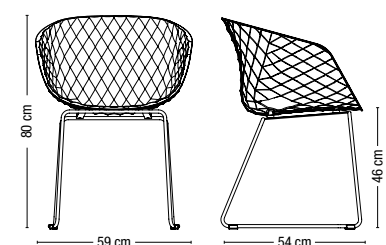

POLTRONCINA CON TELAIO A 4 GAMBE IN ACCIAIO.
Armchair with 4 legs steel frame.

599

POLTRONCINA CON TELAIO A 4 GAMBE IN LEGNO.
Armchair with 4 legs wooden frame.

596

POLTRONCINA CON TELAIO A TRALICCIO IN ACCIAIO.
Armchair with steel wire frame.

595

POLTRONCINA CON TELAIO A SLITTA IN ACCIAIO.
Armchair with steel sled frame.

597-5P ^{360°}

POLTRONCINA CON TELAIO A 5 RAZZE GIREVOLE IN ACCIAIO.
Swivel armchair with 5 ways steel frame.

597-5R ^{360°}

POLTRONCINA SU RUOTE CON TELAIO A 5 RAZZE GIREVOLE IN ACCIAIO.
Swivel armchair with 5 ways steel frame with castors.

598 ^R

POLTRONCINA CON TELAIO A BASAMENTO CENTRALE IN ACCIAIO CON MECCANISMO DI RITORNO.
Armchair with central steel base and kick-back device.

PESO / Weight
6,5 Kg

PESO / Weight
6,9 Kg

PESO / Weight
7,6 Kg

PESO / Weight
8,7 Kg

PESO / Weight
8,8 Kg

PESO / Weight
15,8 Kg

IMBALLO / Packaging
0,41 m³

IMBALLO / Packaging
0,27 m³