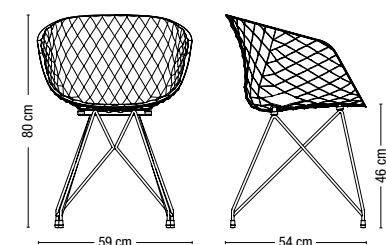

POLTRONCINA CON TELAIO A 4 GAMBE IN ACCIAIO.
Armchair with 4 legs steel frame.

599

POLTRONCINA CON TELAIO A 4 GAMBE IN LEGNO.
Armchair with 4 legs wooden frame.

596

POLTRONCINA CON TELAIO A TRALICCIO IN ACCIAIO.
Armchair with steel wire frame.

595

POLTRONCINA CON TELAIO A SLITTA IN ACCIAIO.
Armchair with steel sled frame.

597-5P ^{360°}

POLTRONCINA CON TELAIO A 5 RAZZE GIREVOLE IN ACCIAIO.
Swivel armchair with 5 ways steel frame.

597-5R ^{360°}

POLTRONCINA SU RUOTE CON TELAIO A 5 RAZZE GIREVOLE IN ACCIAIO.
Swivel armchair with 5 ways steel frame with castors.

598 ^R

POLTRONCINA CON TELAIO A BASAMENTO CENTRALE IN ACCIAIO CON MECCANISMO DI RITORNO.
Armchair with central steel base and kick-back device.

PESO / Weight
6,5 Kg

PESO / Weight
6,9 Kg

PESO / Weight
7,6 Kg

PESO / Weight
8,7 Kg

PESO / Weight
8,8 Kg

PESO / Weight
15,8 Kg

IMBALLO / Packaging
0,41 m³

IMBALLO / Packaging
0,27 m³