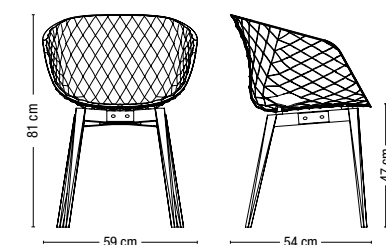

POLTRONCINA CON TELAIO A 4 GAMBE IN ACCIAIO.
Armchair with 4 legs steel frame.

599

POLTRONCINA CON TELAIO A 4 GAMBE IN LEGNO.
Armchair with 4 legs wooden frame.

596

POLTRONCINA CON TELAIO A TRALICCIO IN ACCIAIO.
Armchair with steel wire frame.

595

POLTRONCINA CON TELAIO A SLITTA IN ACCIAIO.
Armchair with steel sled frame.

597-5P ^{360°}

POLTRONCINA CON TELAIO A 5 RAZZE GIREVOLE IN ACCIAIO.
Swivel armchair with 5 ways steel frame.

597-5R ^{360°}

POLTRONCINA SU RUOTE CON TELAIO A 5 RAZZE GIREVOLE IN ACCIAIO.
Swivel armchair with 5 ways steel frame with castors.

598 ^R

POLTRONCINA CON TELAIO A BASAMENTO CENTRALE IN ACCIAIO CON MECCANISMO DI RITORNO.
Armchair with central steel base and kick-back device.