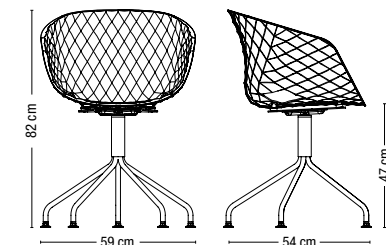

POLTRONCINA CON TELAIO A 4 GAMBE IN ACCIAIO.
Armchair with 4 legs steel frame.

599

POLTRONCINA CON TELAIO A 4 GAMBE IN LEGNO.
Armchair with 4 legs wooden frame.

596

POLTRONCINA CON TELAIO A TRALICCIO IN ACCIAIO.
Armchair with steel wire frame.

595

POLTRONCINA CON TELAIO A SLITTA IN ACCIAIO.
Armchair with steel sled frame.

597-5P ^{360°}

POLTRONCINA CON TELAIO A 5 RAZZE GIREVOLE IN ACCIAIO.
Swivel armchair with 5 ways steel frame.

597-5R ^{360°}

POLTRONCINA SU RUOTE CON TELAIO A 5 RAZZE GIREVOLE IN ACCIAIO.
Swivel armchair with 5 ways steel frame with castors.

598 ^R

POLTRONCINA CON TELAIO A BASAMENTO CENTRALE IN ACCIAIO CON MECCANISMO DI RITORNO.
Armchair with central steel base and kick-back device.

PESO / Weight
6,5 Kg

PESO / Weight
6,9 Kg

PESO / Weight
7,6 Kg

PESO / Weight
8,7 Kg

PESO / Weight
8,8 Kg

PESO / Weight
15,8 Kg

IMBALLO / Packaging
0,41 m³

IMBALLO / Packaging
0,27 m³