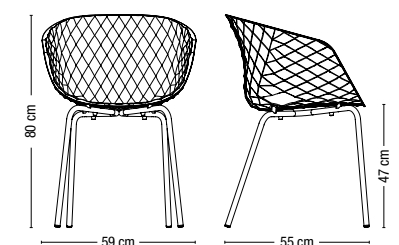

POLTRONCINA CON TELAIO A 4 GAMBE IN ACCIAIO.
Armchair with 4 legs steel frame.

599

POLTRONCINA CON TELAIO A 4 GAMBE IN LEGNO.
Armchair with 4 legs wooden frame.

596

POLTRONCINA CON TELAIO A TRALICCIO IN ACCIAIO.
Armchair with steel wire frame.

595

POLTRONCINA CON TELAIO A SLITTA IN ACCIAIO.
Armchair with steel sled frame.

597-5P ^{360°}

POLTRONCINA CON TELAIO A 5 RAZZE GIREVOLE IN ACCIAIO.
Swivel armchair with 5 ways steel frame.

597-5R ^{360°}

POLTRONCINA SU RUOTE CON TELAIO A 5 RAZZE GIREVOLE IN ACCIAIO.
Swivel armchair with 5 ways steel frame with castors.

598 ^R

POLTRONCINA CON TELAIO A BASAMENTO CENTRALE IN ACCIAIO CON MECCANISMO DI RITORNO.
Armchair with central steel base and kick-back device.

PESO / Weight
6,5 Kg

PESO / Weight
6,9 Kg

PESO / Weight
7,6 Kg

PESO / Weight
8,7 Kg

PESO / Weight
8,8 Kg

PESO / Weight
15,8 Kg

IMBALLO / Packaging
0,41 m³

IMBALLO / Packaging
0,27 m³