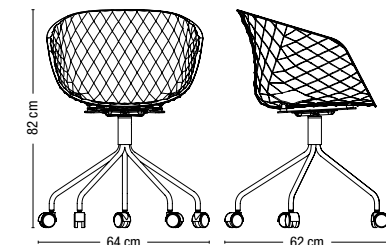

POLTRONCINA CON TELAIO A 4 GAMBE IN ACCIAIO.
Armchair with 4 legs steel frame.

599

POLTRONCINA CON TELAIO A 4 GAMBE IN LEGNO.
Armchair with 4 legs wooden frame.

596

POLTRONCINA CON TELAIO A TRALICCIO IN ACCIAIO.
Armchair with steel wire frame.

595

POLTRONCINA CON TELAIO A SLITTA IN ACCIAIO.
Armchair with steel sled frame.

597-5P ^{360°}

POLTRONCINA CON TELAIO A 5 RAZZE GIREVOLE IN ACCIAIO.
Swivel armchair with 5 ways steel frame.

597-5R ^{360°}

POLTRONCINA SU RUOTE CON TELAIO A 5 RAZZE GIREVOLE IN ACCIAIO.
Swivel armchair with 5 ways steel frame with castors.

598 ^R

POLTRONCINA CON TELAIO A BASAMENTO CENTRALE IN ACCIAIO CON MECCANISMO DI RITORNO.
Armchair with central steel base and kick-back device.

PESO / Weight
6,5 Kg

PESO / Weight
6,9 Kg

PESO / Weight
7,6 Kg

PESO / Weight
8,7 Kg

PESO / Weight
8,8 Kg

PESO / Weight
15,8 Kg

IMBALLO / Packaging
0,41 m³

IMBALLO / Packaging
0,27 m³