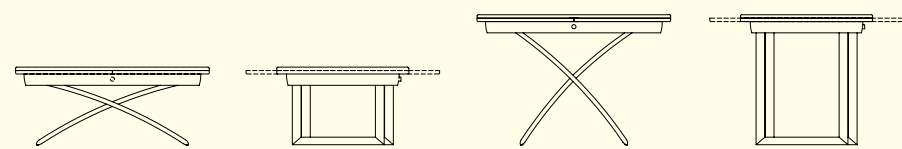

Magic-J

CB5041-W | 110x75(150) H74(34)(64) cm

CB5041-G | 115(150)x75 H72(34)(64) cm

basamento base

metallo | metal

piano top

legno | wood

laccato | lacquered

vetro | glass

NOTA per le combinazioni disponibili consultare il listino prezzi. | NOTE please check all available combinations in the price list.

tavolini trasformabili | multi-purpose tables

Magic-J CB5041-G tavolini trasformabili | multi-purpose table
metallo P77 cromato / vetro temprato GB serigrafato nero
metal P77 chromed / tempered glass GB frosted black

Magic-J

EASY
x-tension

ALLUNGA SEMI-AUTOMATICA tavolo allungabile con meccanismo semi automatico; le allunghe vengono posizionate agevolmente traslando su apposite guide.

SEMI-AUTOMATIC EXTENSION extendable table with semi-automatic mechanism; the extensions are easily aligned with the top by gliding on special runners.