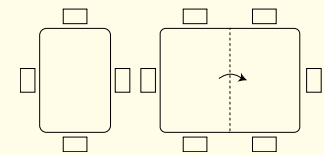

Magic-J

CB5041-W | 110x75(150) H74(34)(64) cm

CB5041-G | 115(150)x75 H72(34)(64) cm

basamento base

metallo | metal

piano top

legno | wood

laccato | lacquered

vetro | glass

NOTA per le combinazioni disponibili consultare il listino prezzi. | NOTE please check all available combinations in the price list.

tavolini trasformabili | multi-purpose tables

Magic-J CB5041-G tavolini trasformabili | multi-purpose table
metallo P77 cromato / vetro temprato GB serigrafato nero
metal P77 chromed / tempered glass GB frosted black

Magic-J

EASY
x-tension

ALLUNGA SEMI-AUTOMATICA tavolo allungabile con meccanismo semi automatico; le allunghe vengono posizionate agevolmente traslando su apposite guide.

SEMI-AUTOMATIC EXTENSION extendable table with semi-automatic mechanism; the extensions are easily aligned with the top by gliding on special runners.