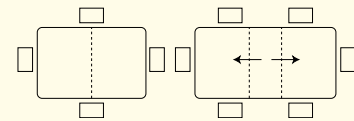

Magic-J

CB5041-W | 110x75(150) H74(34)(64) cm

CB5041-G | 115(150)x75 H72(34)(64) cm

basamento base

metallo | metal

piano top

legno | wood

laccato | lacquered

vetro | glass

NOTA per le combinazioni disponibili consultare il listino prezzi. | NOTE please check all available combinations in the price list.

tavolini trasformabili | multi-purpose tables

Magic-J CB5041-G tavolini trasformabili | multi-purpose table
metallo P77 cromato / vetro temprato GB serigrafato nero
metal P77 chromed / tempered glass GB frosted black

Magic-J

EASY
x-tension

ALLUNGA SEMI-AUTOMATICA tavolo allungabile con meccanismo semi automatico; le allunghe vengono posizionate agevolmente traslando su apposite guide.

SEMI-AUTOMATIC EXTENSION extendable table with semi-automatic mechanism; the extensions are easily aligned with the top by gliding on special runners.

EASY
x-tension

ALLUNGA SEMI-AUTOMATICA tavolo allungabile con meccanismo semi automatico; le allunghe vengono posizionate agevolmente traslando su apposite guide.

SEMI-AUTOMATIC EXTENSION extendable table with semi-automatic mechanism; the extensions are easily aligned with the top by gliding on special runners.