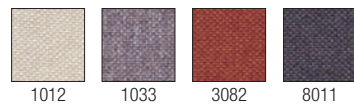

PANAMA

Stefano Sandonà / info pag. 350

PANAMA

Stefano Sandonà

info pag. 350

Colori scocca / *Shell colours*

Colori ecopelle Aurea / *Aurea skai colours*

Colori tessuto King / *King fabric colours*