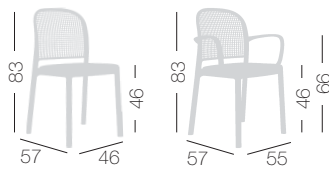

PANAMA

Stefano Sandonà / info pag. 350

PANAMA

Stefano Sandonà

info pag. 350

Colori scocca / *Shell colours*

Colori ecopelle Aurea / *Aurea skai colours*

Colori tessuto King / *King fabric colours*