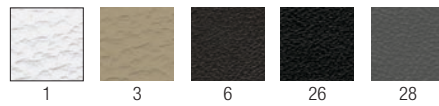

PANAMA

Stefano Sandonà / info pag. 350

PANAMA

Stefano Sandonà

info pag. 350

Colori scocca / *Shell colours*

Colori ecopelle Aurea / *Aurea skai colours*

Colori tessuto King / *King fabric colours*