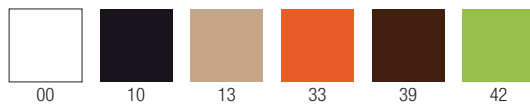

PANAMA

Stefano Sandonà / info pag. 350

PANAMA

Stefano Sandonà

info pag. 350

Colori scocca / *Shell colours*

Colori ecopelle Aurea / *Aurea skai colours*

Colori tessuto King / *King fabric colours*