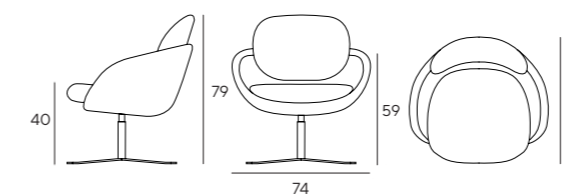

For the bases finishing, see on page 212
Per le finiture dei basamenti vedi pag. 212