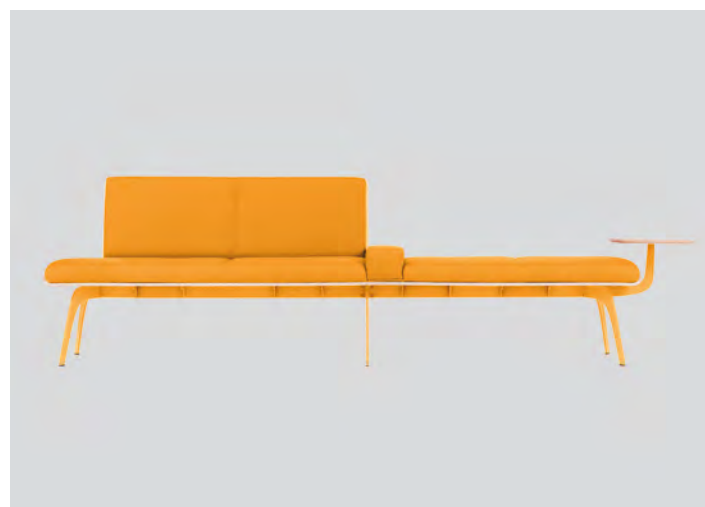

 STIMEX

MILLEPIEDI

P+F Parisotto+Formenton

Il design contemporaneo ed essenziale del nuovo sistema di sedute Millepiedi declina in molte configurazioni e dimensioni un'idea concettuale di funzionalità e flessibilità coniugata con un'estetica fatta di dettagli curatissimi.

The new seating system Millepiedi is characterized by a modern and minimal design and develops a concept of functionality and flexibility in a wide range of configurations and dimensions.

MP 2000
panca 2 posti • 2 seater bench