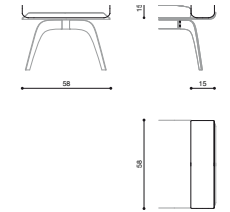

MP 2L00
panca 2 posti terminale • side 2 seater bench

MP 2C00
panca 2 posti centrale • central 2 seater bench

MP 3000
panca 3 posti • 3 seater bench

MP 3L00
panca 3 posti terminale • side 3 seater bench

MP 3C00
panca 3 posti centrale • central 3 seater bench

MP S000
elemento "S" • "S" element

MP A000
elemento ad angolo • corner element

MP TR0S
tavolino • table

MP BB00
bracciolo • armrest

MP 220W
schienale 2 posti • 2 seater backrest

MP 330W
schienale 3 posti • 3 seater backrest