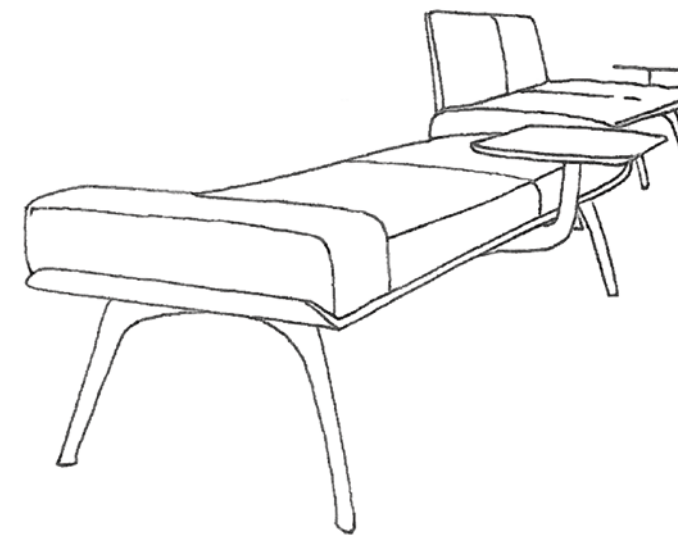

 STIMEX

MILLEPIEDI

P+F Parisotto+Formenton

Il design contemporaneo ed essenziale del nuovo sistema di sedute Millepiedi declina in molte configurazioni e dimensioni un'idea concettuale di funzionalità e flessibilità coniugata con un'estetica fatta di dettagli curatissimi.

The new seating system Millepiedi is characterized by a modern and minimal design and develops a concept of functionality and flexibility in a wide range of configurations and dimensions.

MP 2000
panca 2 posti • 2 seater bench

MP 2L00
panca 2 posti terminale • side 2 seater bench

MP 2C00
panca 2 posti centrale • central 2 seater bench

MP 3000
panca 3 posti • 3 seater bench

MP 3L00
panca 3 posti terminale • side 3 seater bench

MP 3C00
panca 3 posti centrale • central 3 seater bench

MP S000
elemento "S" • "S" element

MP A000
elemento ad angolo • corner element

MP TR0S
tavolino • table

MP BB00
bracciolo • armrest

MP 220W
schienale 2 posti • 2 seater backrest

MP 330W
schienale 3 posti • 3 seater backrest