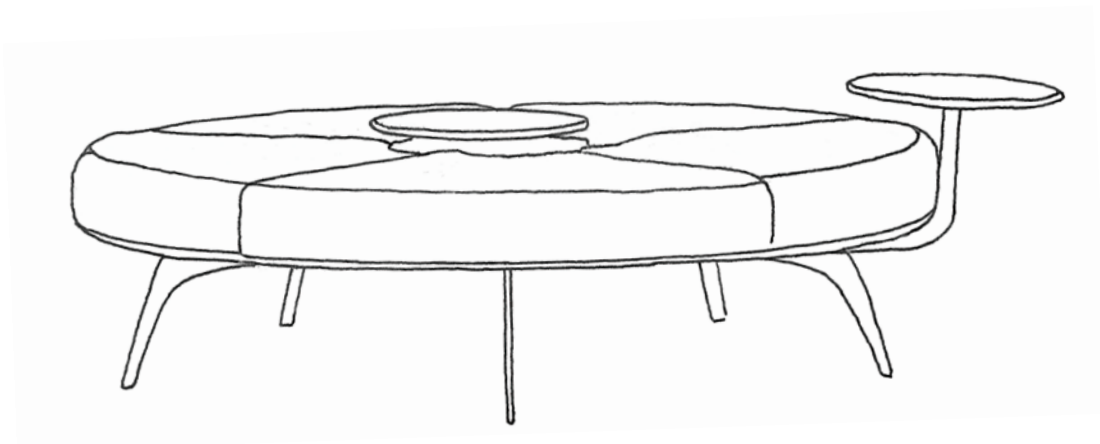

 STIMEX

MILLEPIEDI

P+F Parisotto+Formenton

Il design contemporaneo ed essenziale del nuovo sistema di sedute Millepiedi declina in molte configurazioni e dimensioni un'idea concettuale di funzionalità e flessibilità coniugata con un'estetica fatta di dettagli curatissimi.

The new seating system Millepiedi is characterized by a modern and minimal design and develops a concept of functionality and flexibility in a wide range of configurations and dimensions.

MP 2000
panca 2 posti • 2 seater bench

MP 2L00
panca 2 posti terminale • side 2 seater bench

MP 2C00
panca 2 posti centrale • central 2 seater bench

MP 3000
panca 3 posti • 3 seater bench

MP 3L00
panca 3 posti terminale • side 3 seater bench

MP 3C00
panca 3 posti centrale • central 3 seater bench