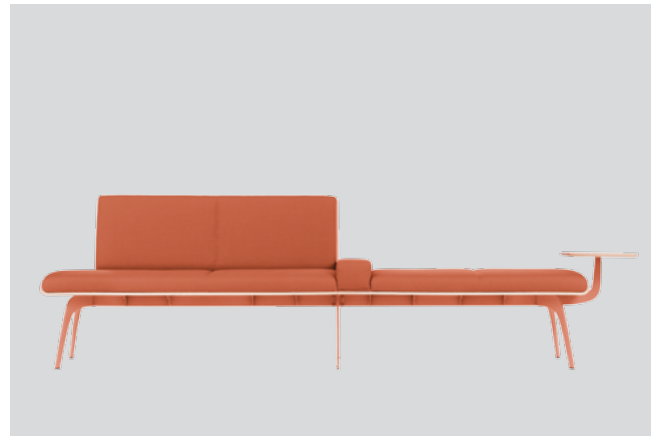

 STIMEX

MILLEPIEDI

P+F Parisotto+Formenton

Il design contemporaneo ed essenziale del nuovo sistema di sedute Millepiedi declina in molte configurazioni e dimensioni un'idea concettuale di funzionalità e flessibilità coniugata con un'estetica fatta di dettagli curatissimi.

The new seating system Millepiedi is characterized by a modern and minimal design and develops a concept of functionality and flexibility in a wide range of configurations and dimensions.

MP 2000
panca 2 posti • 2 seater bench

MP 2L00
panca 2 posti terminale • side 2 seater bench

MP 2C00
panca 2 posti centrale • central 2 seater bench

MP 3000
panca 3 posti • 3 seater bench

MP 3L00
panca 3 posti terminale • side 3 seater bench

MP 3C00
panca 3 posti centrale • central 3 seater bench

MP S000
elemento "S" • "S" element

MP A000
elemento ad angolo • corner element

MP TR0S
tavolino • table

MP BB00
bracciolo • armrest

MP 220W
schienale 2 posti • 2 seater backrest

MP 330W
schienale 3 posti • 3 seater backrest