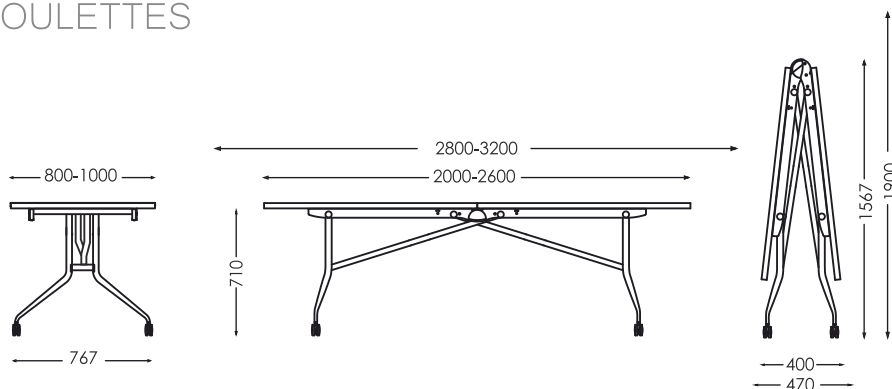

# LIBRO

TAVOLO RICHIUDIBILE SU RUOTE  
 FOLDING TABLE ON CASTORS  
 TABLE PLIANTE SUR ROULETTES

art. 286

DI SERIE/STANDARD/STANDARD

Ruote diam. 75mm  
 Castors diam. 75mm  
 Roulettes diam. 75mm

OPTIONAL/OPTIONAL/OPTIONNEL

# TIMMY L

TAVOLO RICHIUDIBILE SU RUOTE  
 FOLDING TABLE ON CASTORS  
 TABLE PLIANTE SUR ROULETTES

art. 294

DI SERIE/STANDARD/STANDARD

Ruote diam. 100mm  
 Castors diam. 100mm  
 Roulettes diam. 100mm

COLORI PIANI