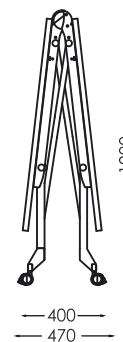

# TIMMY L

TAVOLO RICHIUDIBILE SU RUOTE  
 FOLDING TABLE ON CASTORS  
 TABLE PLIANTE SUR ROULETTES

art. 294

DI SERIE/STANDARD/STANDARD

Ruote diam. 100mm  
 Castors diam. 100mm  
 Roulettes diam. 100mm

COLORI PIANI