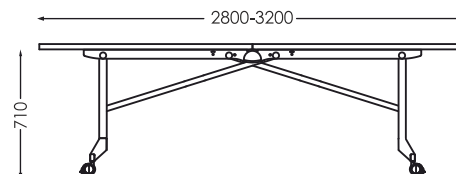

# TIMMY L

TAVOLO RICHIUDIBILE SU RUOTE  
 FOLDING TABLE ON CASTORS  
 TABLE PLIANTE SUR ROULETTES

art. 294

DI SERIE/STANDARD/STANDARD

Ruote diam. 100mm  
 Castors diam. 100mm  
 Roulettes diam. 100mm

COLORI PIANI