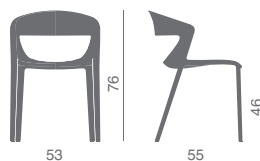

Impilabile
(s/carrello n. 8)
(c/carrello n. 12)