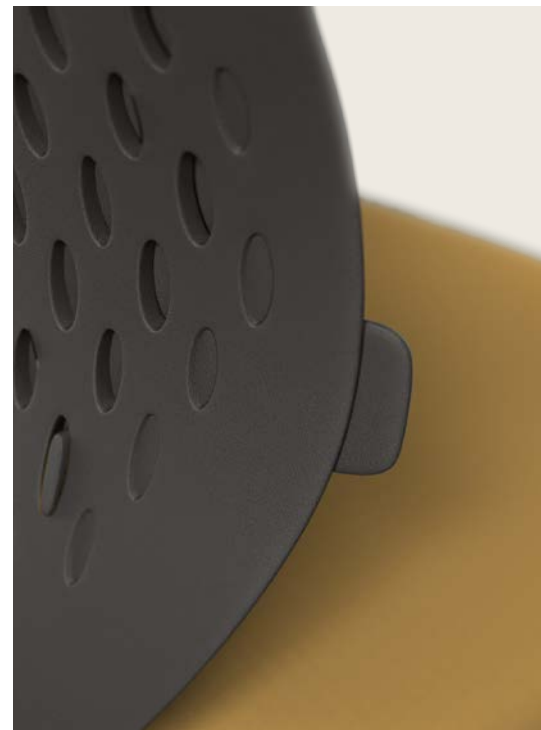

KEY SMART ADVANCED

KEY SMART STOOL

KEY SMART STOOL

KEY SMART STOOL

KEY SMART STOOL

KEY SMART

Versatile, colorata, dinamica. Key Smart, la nuova collezione di poltroncine ergonomiche dal design innovativo per creare, a casa e in ufficio, uno spazio operativo smart! Caratterizzate da uno schienale ergonomico in polipropilene microforato flessibile rinforzato fibra vetro, Key Smart, Key Smart Advanced e Key Smart Stool sono disponibili in un'ampia scelta di soluzioni per portare una nuova esperienza di comfort personalizzato. Regolazioni e configurazioni per una perfetta posizione di seduta. Le poltroncine Key Smart si adattano ad ogni esigenza, raggiungendo il massimo delle prestazioni nella versione Key Smart Advanced, dotata di meccanismo sincron autoregolante traslatore integrato nel sedile e di braccioli regolabili.

Versatile, colorful, dynamic. Key Smart, the new collection of ergonomic task chairs with an innovative design to create a smart working space, at home and the office! Defined by an ergonomic perforated flexible fiberglass backrest, Key Smart, Key Smart advanced e Key Smart Stool are available in a wide range of solutions to bring a new personal comfort experience. Personalized adjustments for a perfect sitting position. The Key Smart task chairs fit any different needs and reach their best performance in the Key Smart Advanced version, equipped with a self-weighing synchron mechanism slide system integrated in the seat and with adjustable arms.