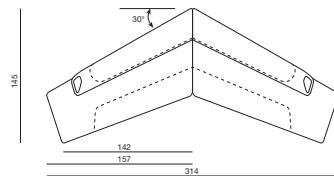

Programma componibile per spazi attesa, conversazione, incontri. E' formato da vari moduli per soluzioni angolari o lineari nelle versioni di rivestimento mono o bicolore.

Modular range for waiting, conversation and meeting areas made of various interchangeable units for corner or linear solutions in one-color or bi-color upholstery versions.

Système modulaire pour salles d'attente, de conversation et de rencontre composé de différents éléments pour solutions angulaires ou linéaires, disponible dans les versions de revêtement mono-couleur ou bi-couleur.

Zusammensetzbare Polstergruppe, ideal für Empfangs- und Warteräume sowie für Meeting, bestehend aus verschiedenen Elementen für Eck- oder Linearlösungen, Ausführung ein- oder zweifarbig.

Programa componible para espacios de espera, conversación y reunión. Está compuesto por varios modulos para soluciones angulares o lineares en las versiones de revestimiento mono o bicolore.

Soluzione di componibilità - Modular solution

A richiesta
Omologazione al fuoco Classe 1IM