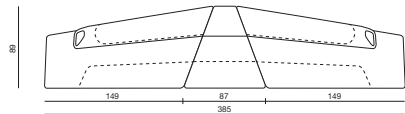

.....M
Monocolore
One colour