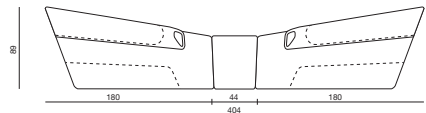

.....M
Monocolore
One colour