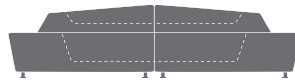

# F04 Kaleido

Design arch. Franco Driusso

Programma componibile per spazi attesa, conversazione, incontri. E' formato da vari moduli per soluzioni angolari o lineari nelle versioni di rivestimento mono o bicolore.

Modular range for waiting, conversation and meeting areas made of various interchangeable units for corner or linear solutions in one-color or bi-color upholstery versions.

Système modulaire pour salles d'attente, de conversation et de rencontre composé de différents éléments pour solutions angulaires ou linéaires, disponible dans les versions de revêtement mono-couleur ou bi-couleur.

Zusammensetzbare Polstergruppe, ideal für Empfangs- und Warteräume sowie für Meeting, bestehend aus verschiedenen Elementen für Eck- oder Linearlösungen, Ausführung ein- oder zweifarbig.

Programa componible para espacios de espera, conversación y reunión. Está compuesto por varios modulos para soluciones angulares o lineares en las versiones de revestimiento mono o bicolore.