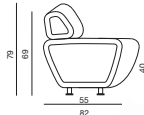

.....M
Monocolore
One colour