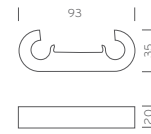

Art. 790/G

Art. 481 - 471

Wow sgabello-pouf rivestito in finta pelle, con cuciture perimetrali a vista.
Disponibile con base in metallo cromato a vista. Nelle dimensioni Ø mm 420 e Ø mm 680.
Wow low stool upholstered in simil leather with visible stitches profile and chromed base.
Available in sizes diam. mm 420 and mm 680.