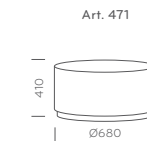

Art. 790/G

Art. 481 - 471

Wow sgabello-pouf rivestito in finta pelle, con cuciture perimetrali a vista.
Disponibile con base in metallo cromato a vista. Nelle dimensioni Ø mm 420 e Ø mm 680.
Wow low stool upholstered in simil leather with visible stitches profile and chromed base.
Available in sizes diam. mm 420 and mm 680.