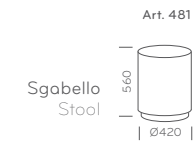

Art. 790/G

Art. 481 - 471

Wow sgabello-pouf rivestito in finta pelle, con cuciture perimetrali a vista.
Disponibile con base in metallo cromato a vista. Nelle dimensioni Ø mm 420 e Ø mm 680.
Wow low stool upholstered in simil leather with visible stitches profile and chromed base.
Available in sizes diam. mm 420 and mm 680.

Categorie rivestimenti disponibili: A, B, C, D, G, H
Covering categories available: A, B, C, D, G, H

471

481

Art. 790 - 792

Sistema di sedute modulari composto da due elementi, diversamente accostabili: seduta singola e seduta singola con schienale. Scocca in polietilene e telaio in acciaio inox Aisi 316L, ideale per l'utilizzo all' esterno. Colori disponibili: bianco, rosso e nero. Accessoriabile con gancio di collegamento.
 Informal modular sitting system, composed by two elements variously joinable: single seat unit and single seat backrest unit. Polyethylene shell and stainless steel Aisi 316L tube frame, suitable for outdoor use. Colours: white, red and black. Linking device available.

colori / colours:

Gancio di collegamento.
Linking device.

790

Wow e Host sono in polietilene resistente ai raggi Uv, adatti per esterno.
Wow and Host are made of UV rays resistant polyethylene, suitable for outdoor use.