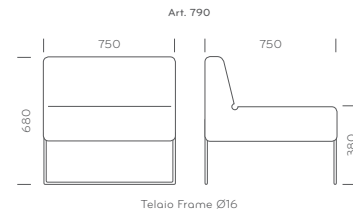

Art. 790/G

Art. 481 - 471

Wow sgabello-pouf rivestito in finta pelle, con cuciture perimetrali a vista.
Disponibile con base in metallo cromato a vista. Nelle dimensioni Ø mm 420 e Ø mm 680.
Wow low stool upholstered in simil leather with visible stitches profile and chromed base.
Available in sizes diam. mm 420 and mm 680.

Categorie rivestimenti disponibili: A, B, C, D, G, H
Covering categories available: A, B, C, D, G, H

471

481

Art. 790 - 792

Sistema di sedute modulari composto da due elementi, diversamente accostabili: seduta singola e seduta singola con schienale. Scocca in polietilene e telaio in acciaio inox Aisi 316L, ideale per l'utilizzo all' esterno. Colori disponibili: bianco, rosso e nero. Accessoriabile con gancio di collegamento.
 Informal modular sitting system, composed by two elements variously joinable: single seat unit and single seat backrest unit. Polyethylene shell and stainless steel Aisi 316L tube frame, suitable for outdoor use. Colours: white, red and black. Linking device available.

colori / colours:

Gancio di collegamento.
Linking device.

790

Wow e Host sono in polietilene resistente ai raggi Uv, adatti per esterno.
Wow and Host are made of UV rays resistant polyethylene, suitable for outdoor use.