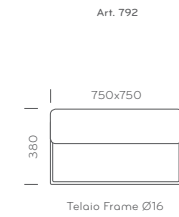

Art. 790 - 792

Sistema di sedute modulari composto da due elementi, diversamente accostabili: seduta singola e seduta singola con schienale. Scocca in polietilene e telaio in acciaio inox Aisi 316L, ideale per l'utilizzo all' esterno. Colori disponibili: bianco, rosso e nero. Accessoriabile con gancio di collegamento.
Informal modular sitting system, composed by two elements variously joinable: single seat unit and single seat backrest unit. Polyethylene shell and stainless steel Aisi 316L tube frame, suitable for outdoor use. Colours: white, red and black. Linking device available.