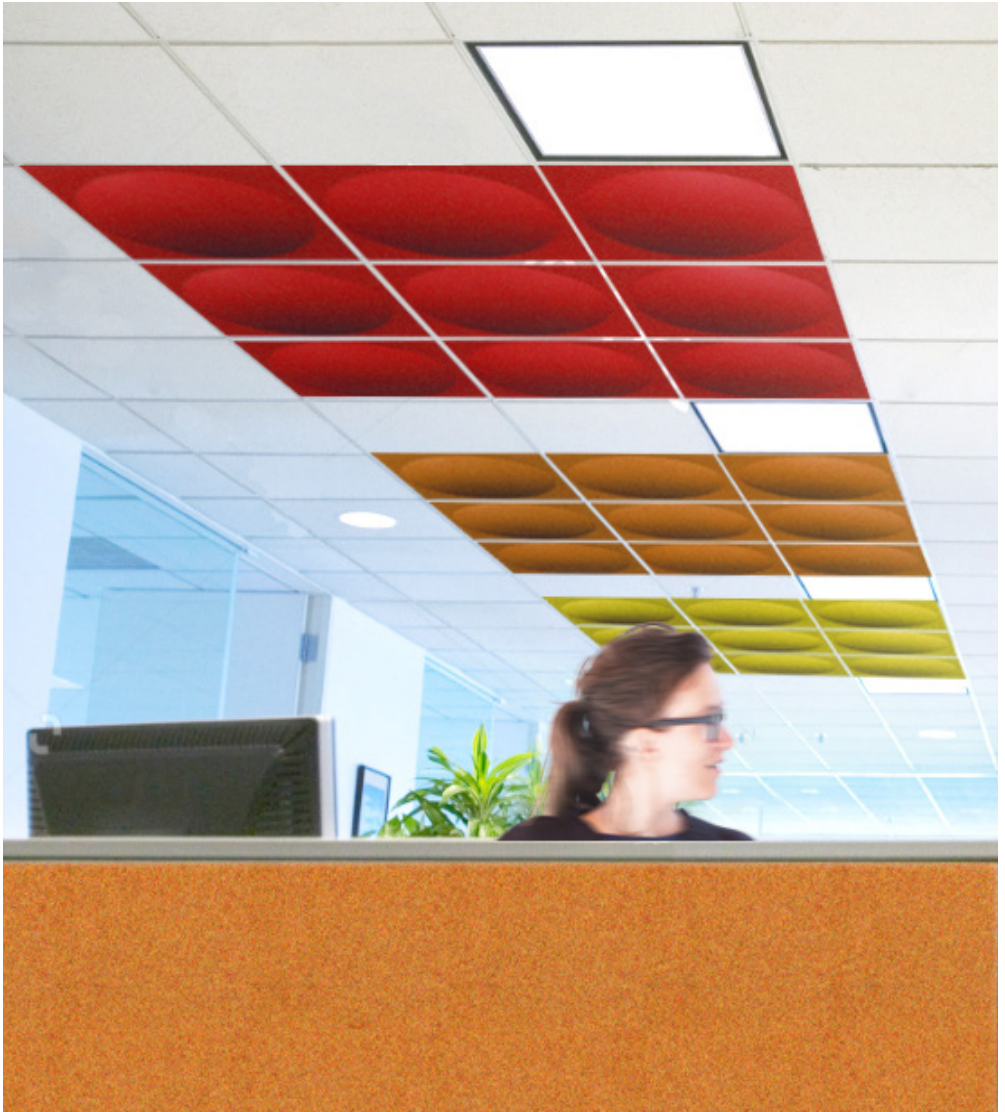

## ECOROUND BI - CONCAVE & CONVEX - FOR FALSE CEILING

La versione BI ha fronte/retro nello stesso tessuto, per uso concavo e convesso - solo per controsoffitto

BI version has front / back in the same fabric, for concave and convex use - only for false ceilings