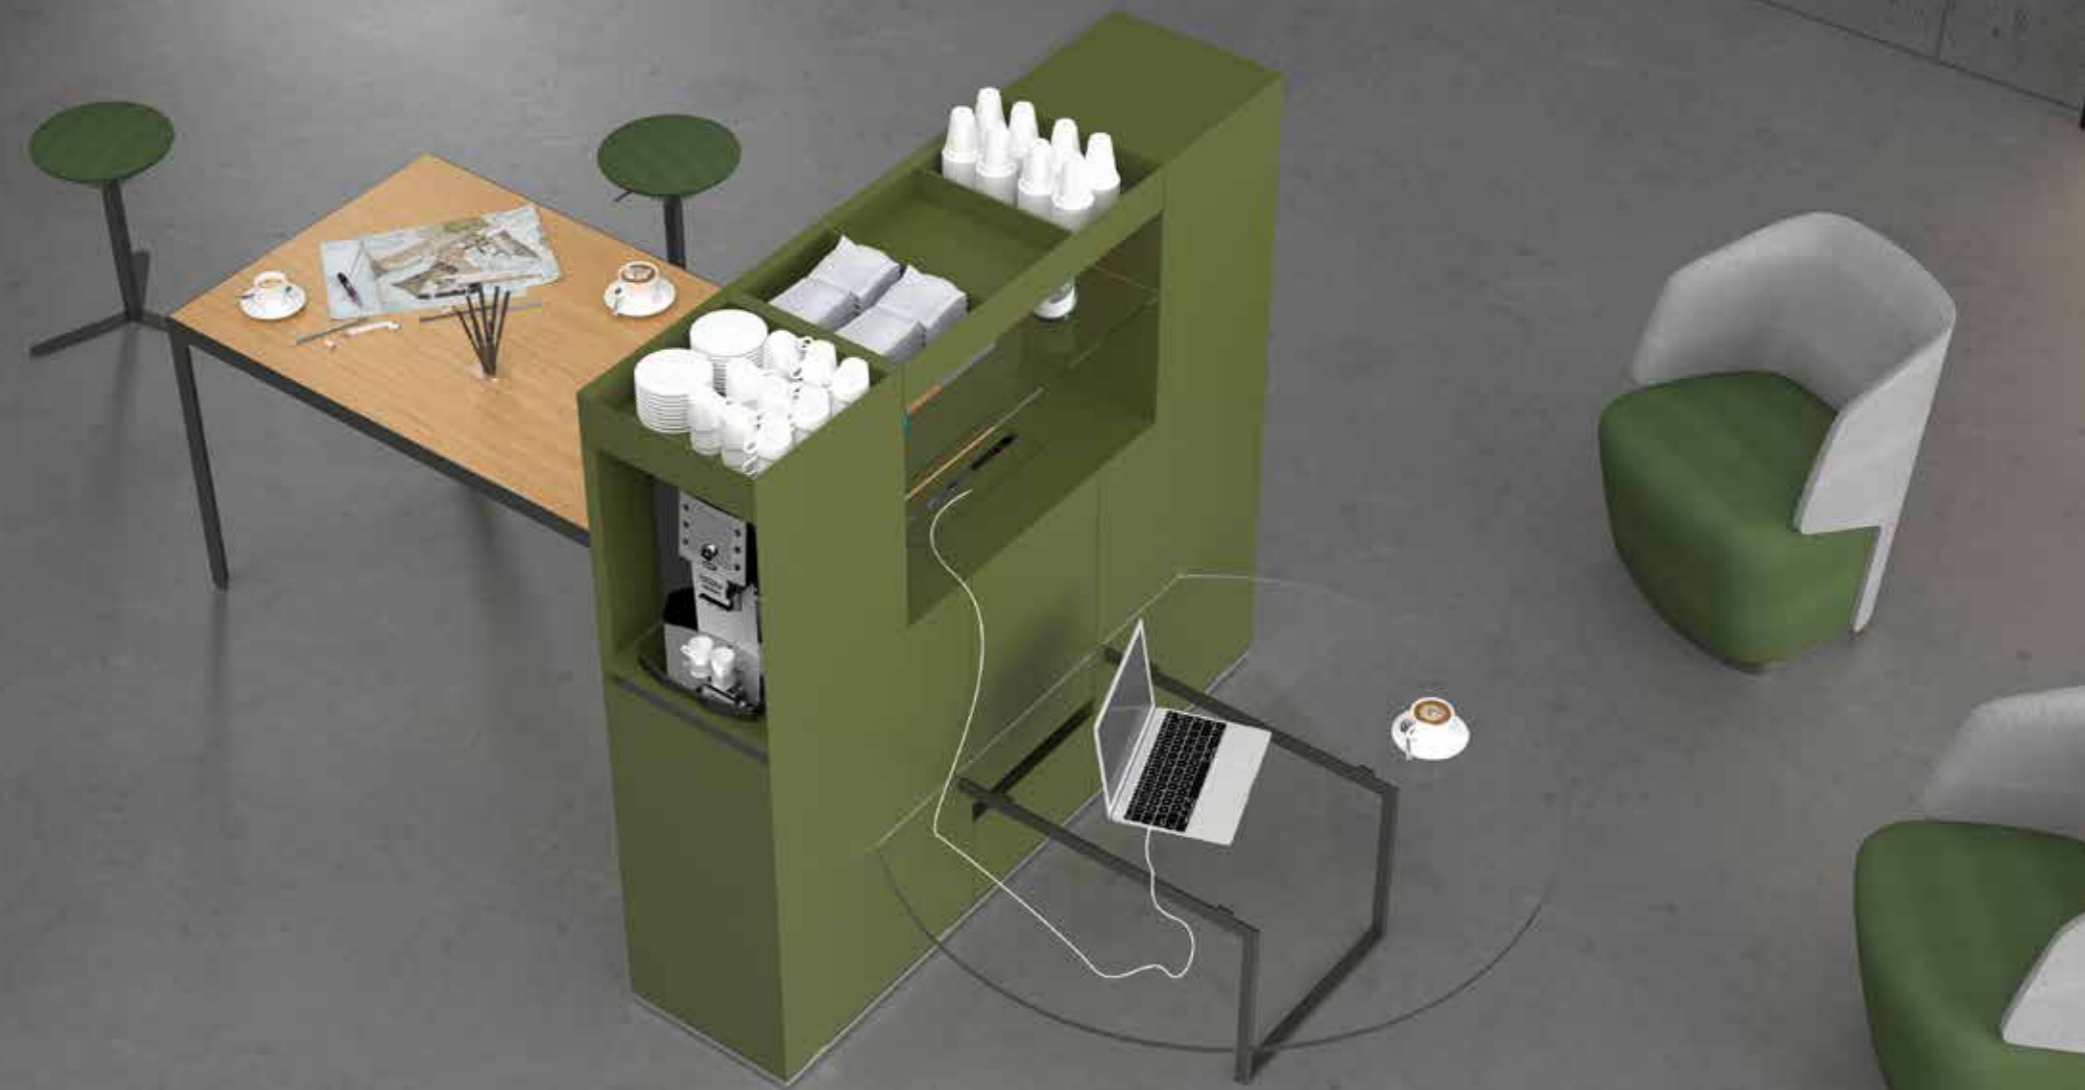

Isola Break

PAUSA CAFFÈ / COFFEE BREAK

Lavorare in relax

Feel comfortable at work

L'area è composta dai seguenti elementi:

- Colonna 160x40 / h150 per:
  - › Alloggio Macchina Caffè e Erogatore Acqua a colonna o alimentato da rete idrica
  - › Ecobox
  - › Cassetti e Cassettoni ad uso dispensa varia
- Sgabelli Cono ad altezza variabile da 47 a 65
- Tavolo Riunione 160x80 / h75
- Tavolino Deck Glass diametro 100 / h45
- Poltroncine Hall relax

In alternativa su un lato:

- › Vano con anta intera e ripiani (dispensa - armadietto - piccolo - frigo)
- › Vano tecnico centrale per passaggio cavi e Top Access

We can find the following elements:

- Cable Management on the Top with Top Access;
- Colonna 160x40 / h150 per:
  - › Coffee Machine and Water Dispenser or directly from water supply network
  - › Ecobox
  - › Multipurpose Drawer
- › Central technical Compartment for cable management and Top Access
- Cono Stools with adjustable height from 47 to 65
- Meeting Table 160x80 / h75
- Deck Glass Low Table diameter 100 / h45
- Hall Relax Armchairs

On the other side as alternative:

- › Compartment with Fool Door and shelves (Store Column - Service Units - Fridge)