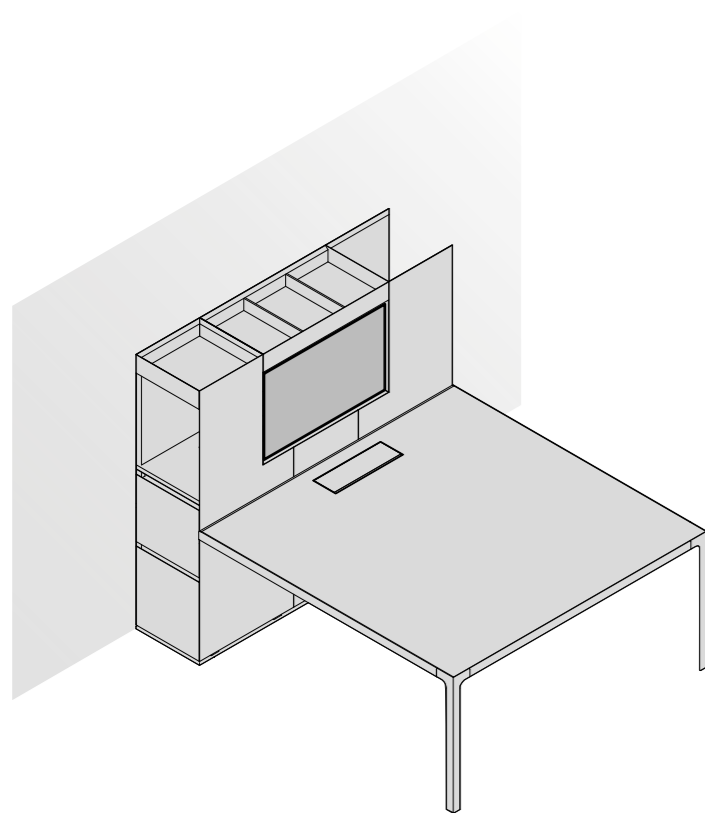

Info

Esempi di configurazioni a parete
Wall configuration example

Penisola Video