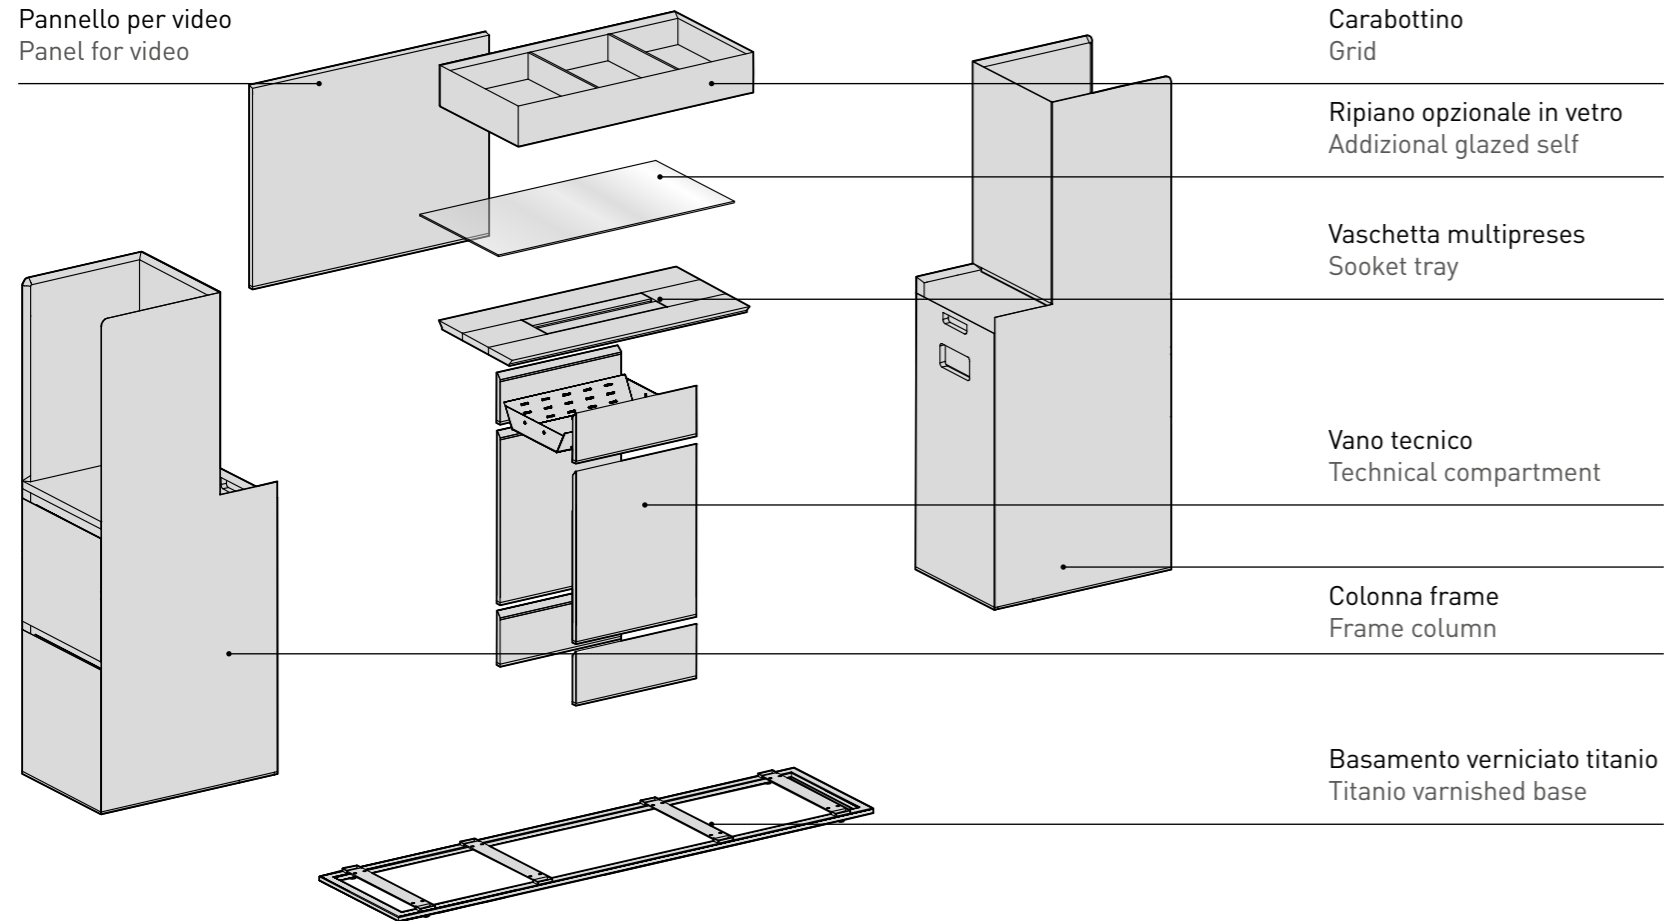

Carabottino  
Grid

Ripiano opzionale in vetro  
Additional glazed self

Vaschetta multipreses  
Sooket tray

Vano tecnico  
Technical compartment

Colonna frame  
Frame column

Basamento verniciato titanio  
Titanio varnished base

**Info**

**Complementi**  
*Add-on elements*

Tavolo Meeting L 80 - H 75  
Meeting Table L 80 - H 75

Tavolo Meeting L 160 - H 75  
Meeting Table L 160 - H 75

Tavolo Meeting L 80 - H 90  
Meeting Table L 80 - H 90