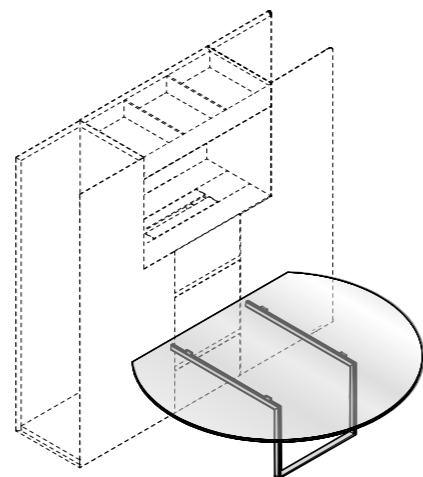

**Info**

**Complementi**  
*Add-on elements*

Tavolo Meeting L 80 - H 75  
Meeting Table L 80 - H 75

Tavolo Meeting L 160 - H 75  
Meeting Table L 160 - H 75

Tavolo Meeting L 80 - H 90  
Meeting Table L 80 - H 90

Tavolo Meeting L 160 - H 90  
Meeting Table L 160 - H 90

Sit & Stand L 80 - H 68/118  
Sit & Stand L 80 - H 68/118

Sit & Stand L 160 - H 68/118  
Sit & Stand L 160 - H 68/118

**Info**

**Complementi**  
*Add-on elements*

Tavolino More L 80 – P 80 - H 45  
More Coffee Table L 80 – P 80 - H 45

Tavolino More L 160 – P 60 - H 45  
More Coffee Table L 160 – P 60 - H 45

Tavolino Deck Glass Diam. 110/130 - H 45  
Deck Glass Coffee Table Diam. 110/130 - H 45