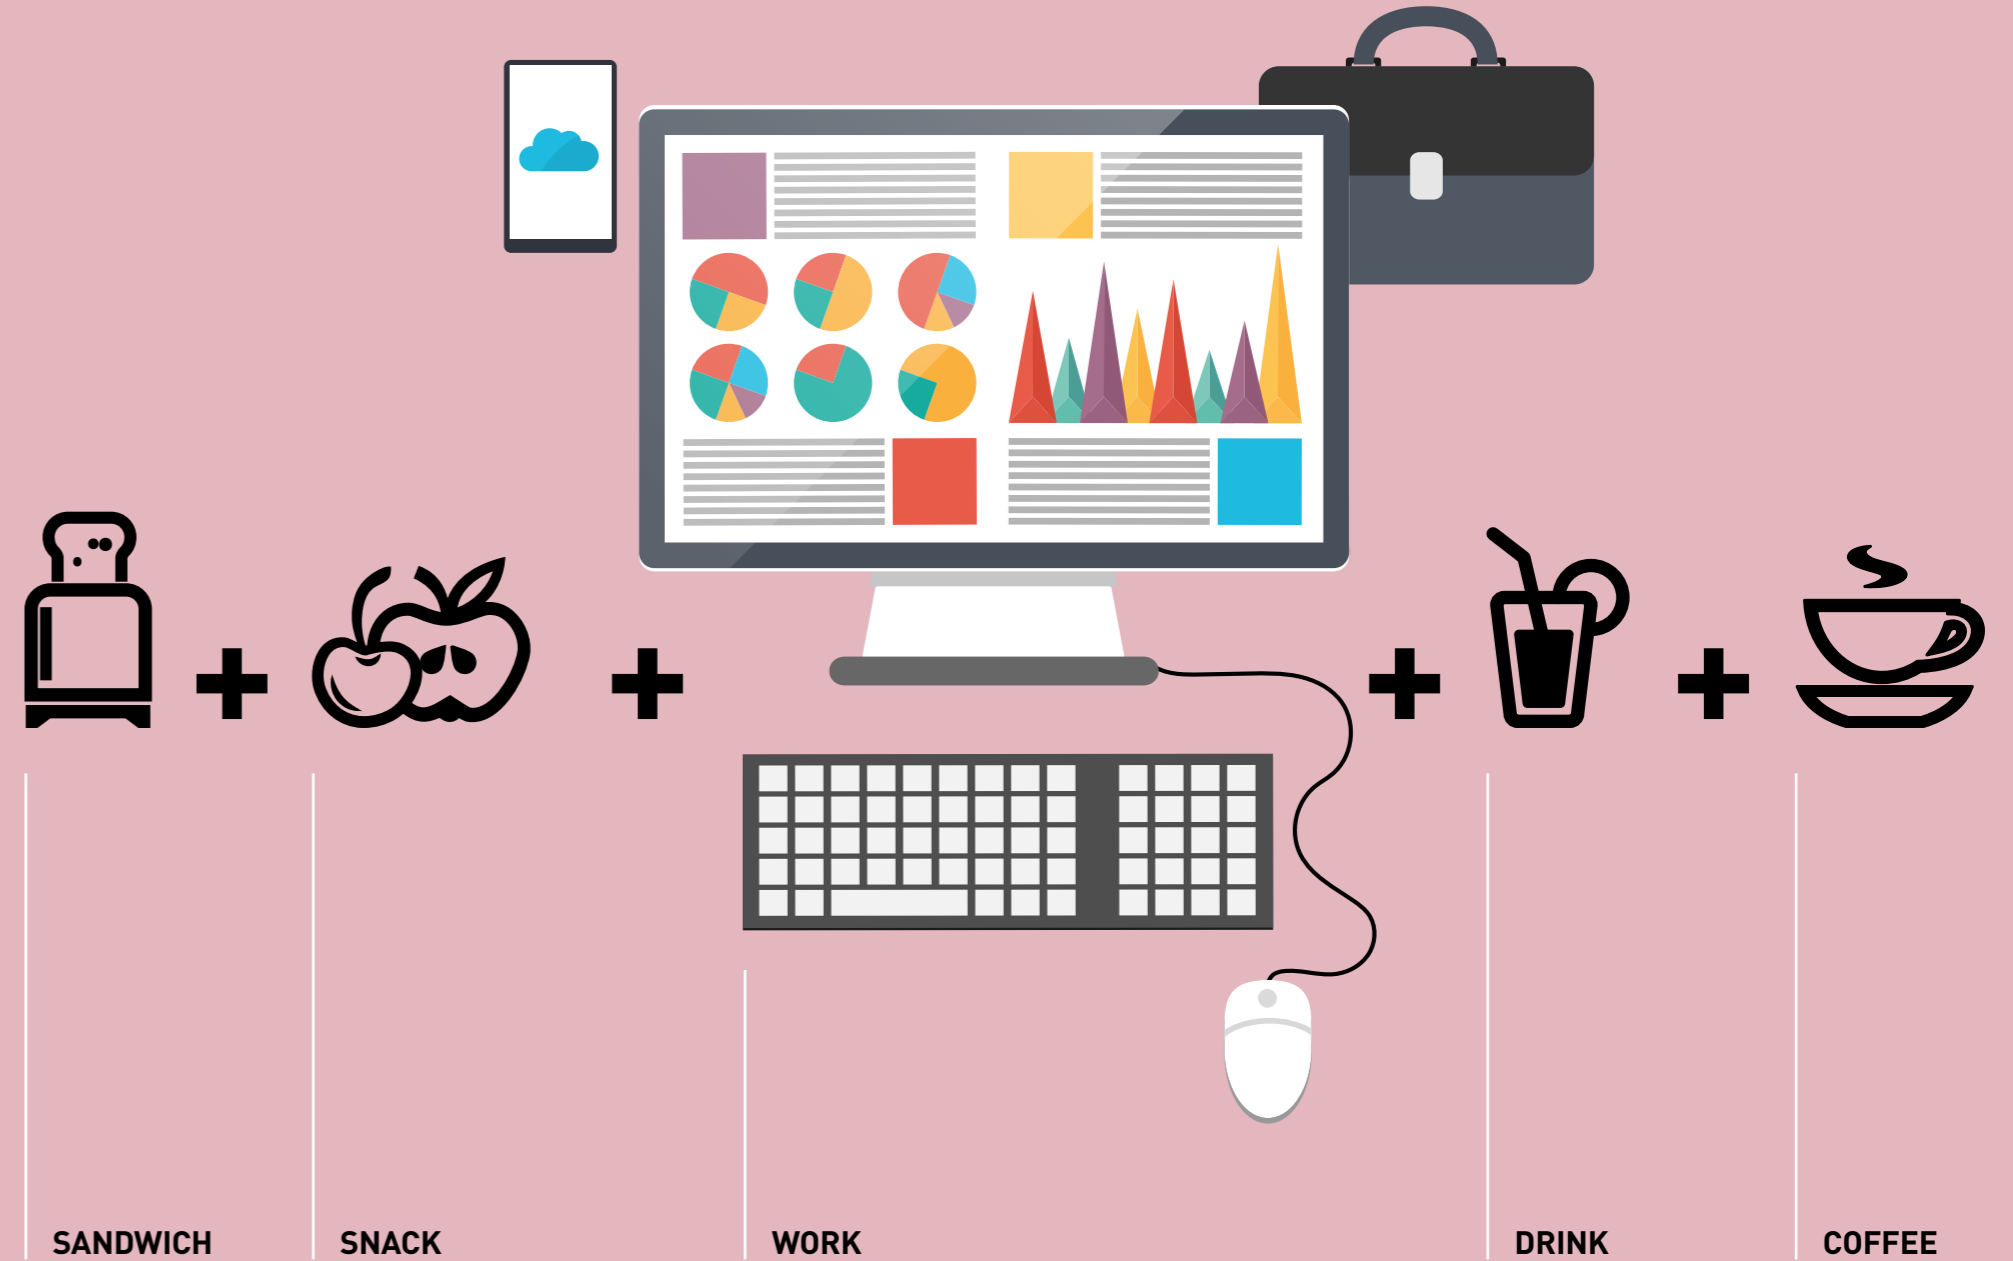

Isola Snack

RIUNIONE - PRANZO / MEETING - LUNCH