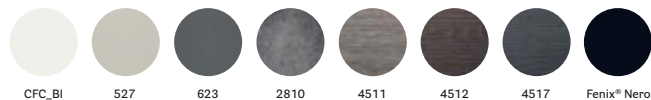

ARK7_139X69

ARK7_159X69

ARK7_159X79

ARK7_179X79

ARK7_199X79

ARKW7_139X69

ARKW7_159X69

ARKW7_159X79

ARKW7_179X79

ARKW7_199X79

solid laminate top / ripiano in stratificato