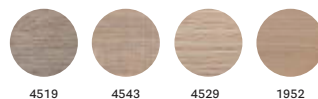

solid laminate top / ripiano in stratificato