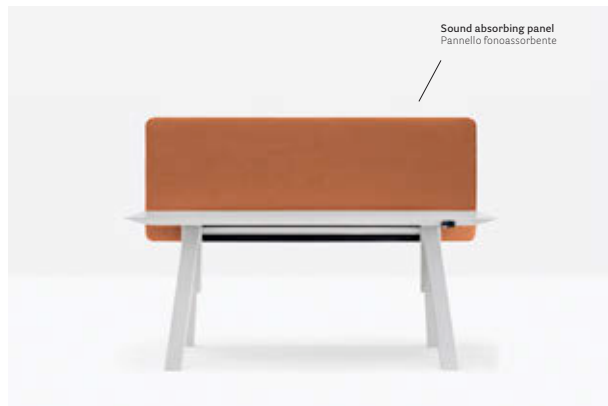

Novo Nordisk

Quinta da Fonte, Portugal

Project: Office

Products: Arki-Table adjustable,
Babila barstool