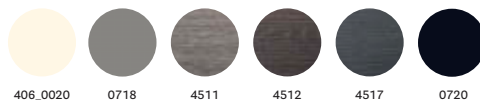

laminate top / ripiano in laminato

coated oak legs / gambe in rovere verniciato

any standard colour in powder coated finish
verniciato in tutti i colori standard